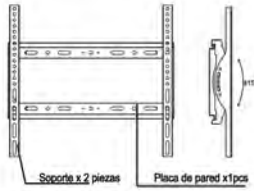

EURO SOUND

SOPORTE BASCULANTE PARA TV LCD/LED DE 15" A 43" | MOD.ESB4000

1. Lista de piezas

- | | | | | |
|---------------------------|---------------------------|---------------------------|----------------------------|---------------------------|
| A x4PCS
M6x45mm | B x4PCS
10x50mm | C x8PCS
Ø6mm | D x10PCS
10mm | E x2PCS
M5x35mm |
| F x4PCS
M5x25mm | G x4PCS
M6x25mm | H x4PCS
M8x30mm | I x2PCS
M6x16 mm | J x2PCS
M6 |
| | | | | |
| | | | | |
| | | | | NIVEL(1pcs) |
| | | | | |

HERRAMIENTAS NECESARIAS

Paso -1 Montaje de la placa de pared: