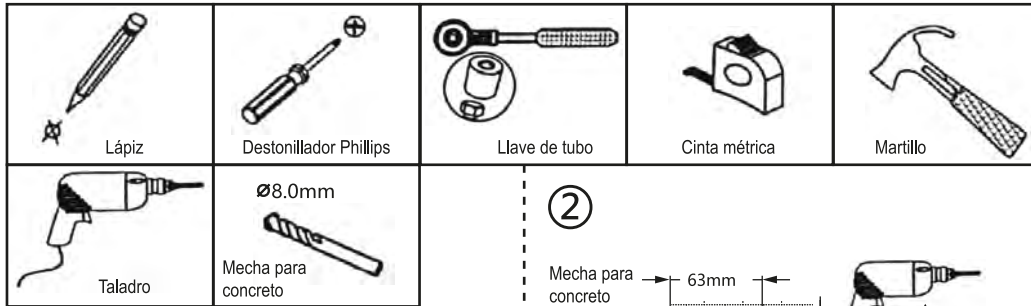

EURO SOUND

SOPORTE BASCULANTE PARA TV LCD/LED DE 15" A 43" | MOD.ESB4000

1. Lista de piezas

- | | | | | |
|---------------------------|---------------------------|---------------------------|----------------------------|---------------------------|
| A x4PCS
M6x45mm | B x4PCS
10x50mm | C x8PCS
Ø6mm | D x10PCS
10mm | E x2PCS
M5x35mm |
| F x4PCS
M5x25mm | G x4PCS
M6x25mm | H x4PCS
M8x30mm | I x2PCS
M6x16 mm | J x2PCS
M6 |
| | | | | |
| | | | | |
| | | | | NIVEL(1pcs) |
| | | | | |

HERRAMIENTAS NECESARIAS

Paso -1 Montaje de la placa de pared: