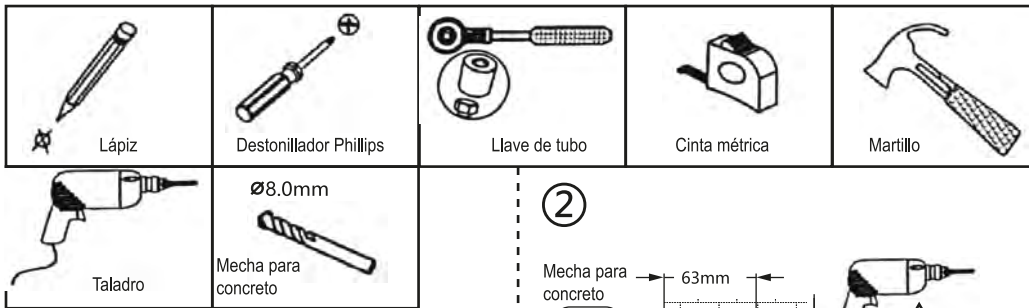

EURO SOUND

SOPORTE BASCULANTE PARA TV LCD/LED DE 26" A 65" | MOD.ESB5000

1. Lista de piezas

(A) x4PCS M6x45mm 	(B) x4PCS 10x50mm 	(C) x8PCS Ø6mm 	(D) x10PCS 10mm 	(E) x2PCS M5x35mm
(F) x4PCS M5x25mm 	(G) x4PCS M6x25mm 	(H) x4PCS M8x30mm 	(I) x2PCS M6x16 mm 	(J) x2PCS M6
NIVEL(1pcs)				

HERRAMIENTAS NECESARIAS