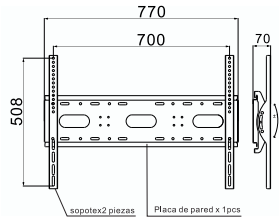

EURO SOUND

SOPORTE BASCULANTE
PARA TV DE 32" a 90"
MOD-ESB6000

(A) x6PCS M6x45mm 	(B) x6PCS 10x50mm 	(C) x10PCS Ø6mm 	(D) x4PCS 10mm 	(E) x2PCS M5x35mm
(F) x4PCS M5x25mm 	(G) x4PCS M6x25mm 	(H) x4PCS M8x30mm M8x25mm 	(I) x2PCS M6x16 mm 	(J) x2PCS M6
NIVEL (1pcs) 				

HERRAMIENTAS NECESARIAS

Lápiz	Destornillador Phillips	Llave de tubo	Cinta métrica	Martillo
Taladro	Ø8.0mm Mecha para concreto			

Paso -1 Montaje de la placa de pared: