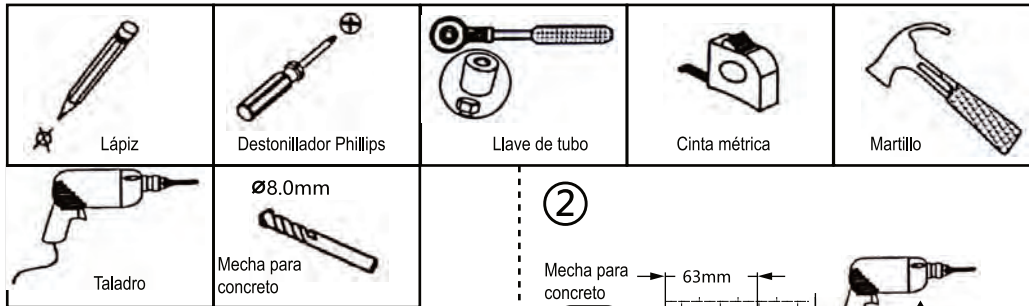

HERRAMIENTAS NECESARIAS